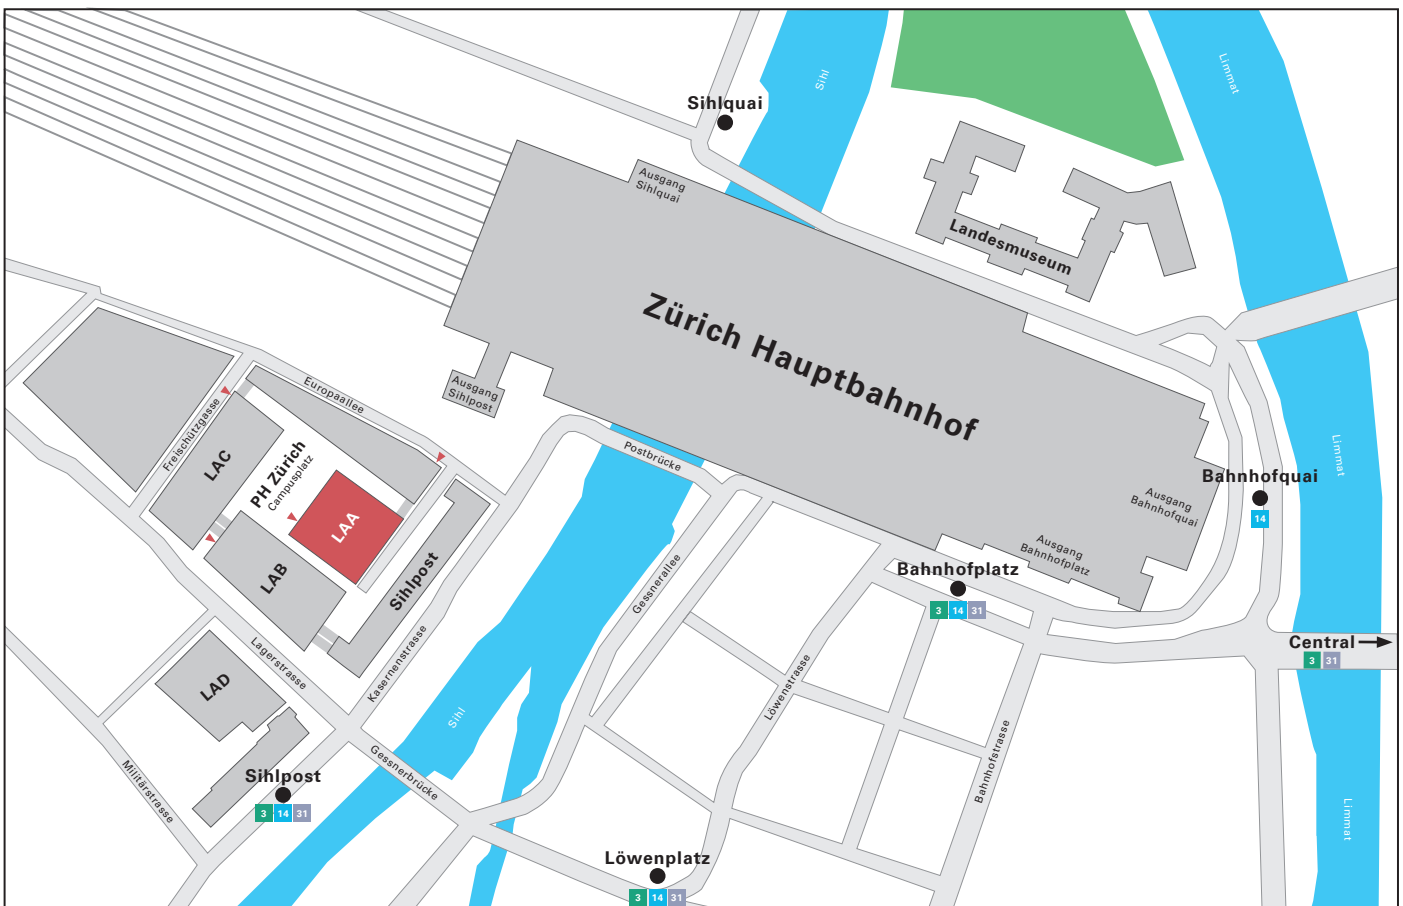

Anfahrtsplan zu den Hörsälen LAA-J002A / J002B und J002C an der Pädagogischen Hochschule Zürich

Ihre Veranstaltung findet im 6. Stock (Stockwerk J) im Hauptgebäude LAA der Pädagogischen Hochschule Zürich an der Lagerstrasse 2 statt.

Anfahrt:

Zu Fuss:

Ab Hauptbahnhof, Ausgang „Sihlpost“. Zugang über die Treppe zum Gebäude LAA.

Mit Bus oder Tram:

Tram 3 und 14 oder Bus 31 bis Haltestelle „Sihlpost“. Zugang von der Lagerstrasse über die Treppe zum Campusplatz.