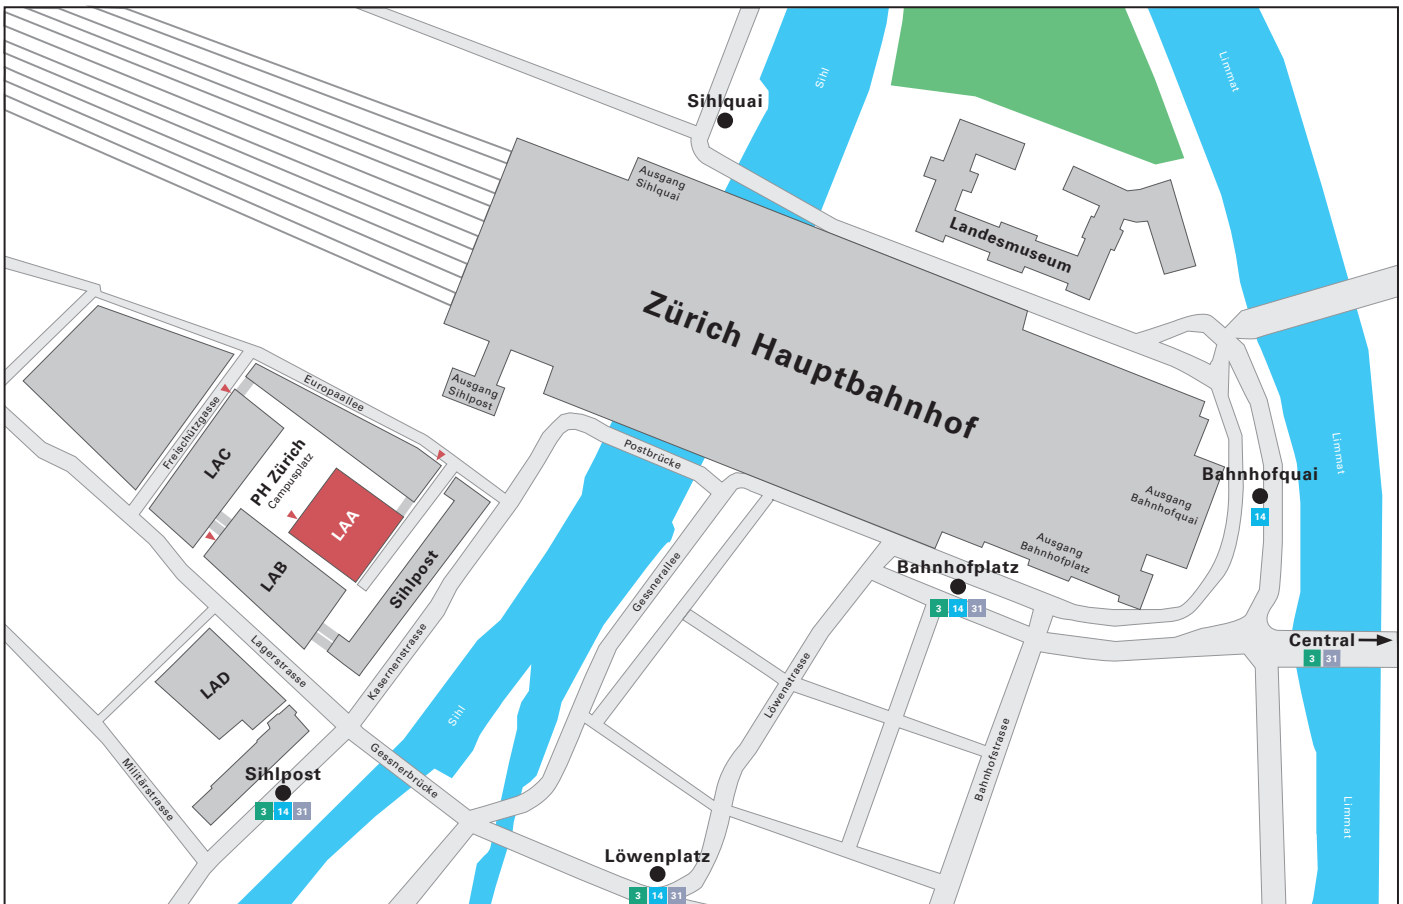

Anfahrtsplan zum grossen Hörsaal G-001 an der Pädagogischen Hochschule Zürich

Ihre Veranstaltung findet im 4. Stock (Stockwerk G) im Hauptgebäude LAA der Pädagogischen Hochschule Zürich an der Lagerstrasse 2 statt.

Anfahrt:

Zu Fuss:

Ab Hauptbahnhof, Ausgang „Sihlpost“. Zugang über die Treppe zum Gebäude LAA.

Mit Bus oder Tram:

Tram 3 und 14 oder Bus 31 bis Haltestelle „Sihlpost“. Zugang von der Lagerstrasse über die Treppe zum Campusplatz.