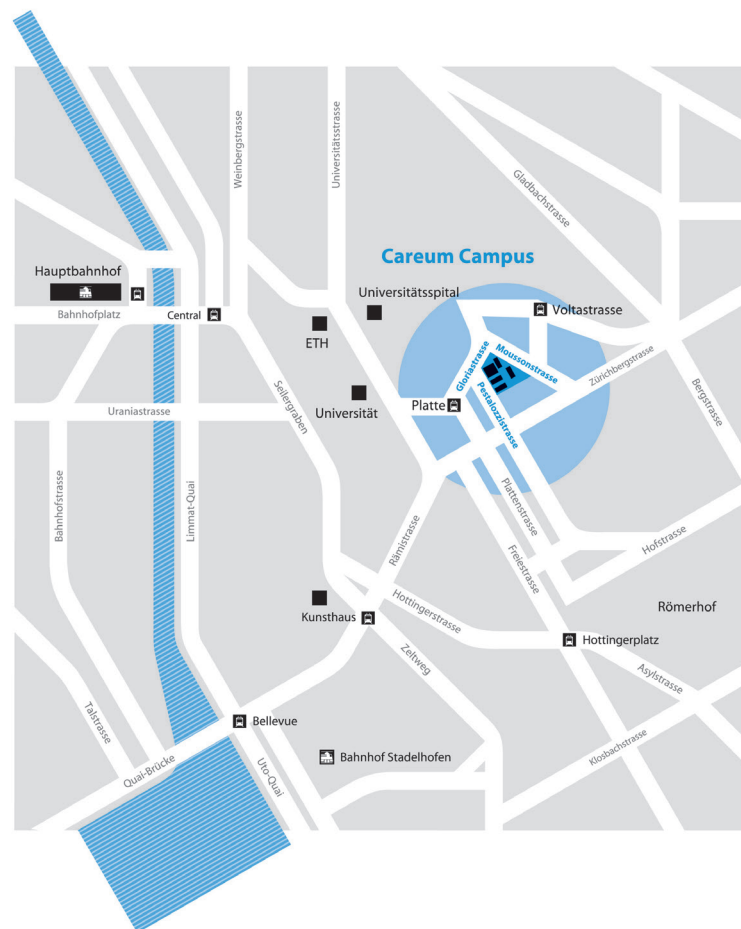

## Anfahrtsplan zum Careum Auditorium 2 an der Pestalozzistrasse 11 in Zürich

Ihre Veranstaltung findet im Careum Auditorium 2 an der Pestalozzistrasse 11 statt.

**Anfahrt mit öffentlichen Verkehrsmitteln:** Tram 5 und 6 bis Haltestelle ‚Platten‘. Es ist nur wenige Meter von der Tramhaltestelle entfernt. Aufgrund der beschränkten Anzahl Parkplätze empfehlen wir Ihnen die Anreise mit dem öffentlichen Verkehr.